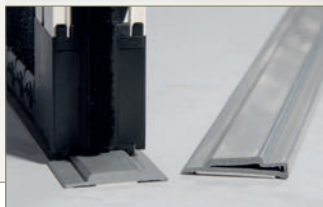

## Originele Plisséhordeur

De originele plisséhordeur is voorzien van zwart geplisseerd gaas. Dit gaas is enigszins zonerend en goed zichtbaar. Gemaakt voor in de dag montage, maar op de dag is ook mogelijk. Hiervoor heeft u extra hoeklijnen nodig of een 'op de dag set'.

### Eigenschappen

- > Geheel uitgevoerd in aluminium
- > Voorzien van zwart plisségaas
- > Zowel op de dag als in de dag montage mogelijk
- > Gaas in gesloten stand niet zichtbaar
- > Geschikt voor zowel binnen- en buiten montage

Voor bijv. openslaande tuindeuren kunnen er twee plissédeuren naar elkaar toe gemonteerd worden. Indien u een dubbele deur bestelt, ontvangt u deze met een verlengde bovenbak en ondergeleider. De plissédeur werkt zonder veerspanning, waardoor deze in elke gewenste stand blijft staan. Dat maakt deze deur zeer gebruiksvriendelijk. De ondergeleider is een kunststof (plak)strip van slechts 3 mm hoog.